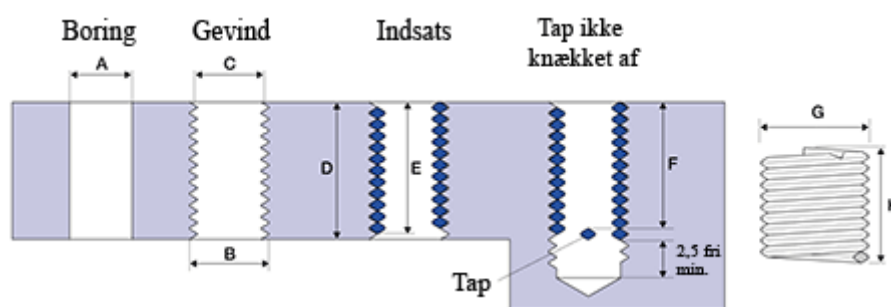

Varenummer: 1312712040900
Beskrivelse: KLEE Gevindindsats FILTEC+ M12 x 1,75
boreddybde 9mm

Mål

A	= 12,5 -0,121 +0,265
B	= 14.274
C	= 13,137 -0 +0,134
D	= 9.00
Gevind	= M12 x 1,75
G Min/Maks	= 14,35 14,60
H	= 3.70